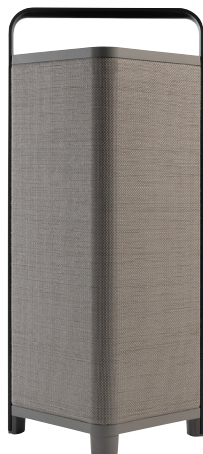

## FARBEN

**P6 Air BLACK**  
Escape P6 Air in schwarz  
Ausführung 60 Watt RMS

**P6 Air TAN**  
Escape P6 Air in tan  
Ausführung 60 Watt

**P6 BT WHITE**  
Escape P6 Air in weiß  
Ausführung 60 Watt

**BEEINDRUCKENDE BASSWIEDERGABE** die Sowohl tief und Kräftig ist. Subwoofer Durchmesser 6 1/2 inch (17cm).

Ein leistungsstarker Akku der neuen Generation, bestehend aus Lithium-Eisen-Phosphat (LiFePo4), sorgt für **16 Stunden kabellosen** Hörgenuss bei Hintergrundlautstärke oder **8 Stunden** bei typischer Hörlautstärke.