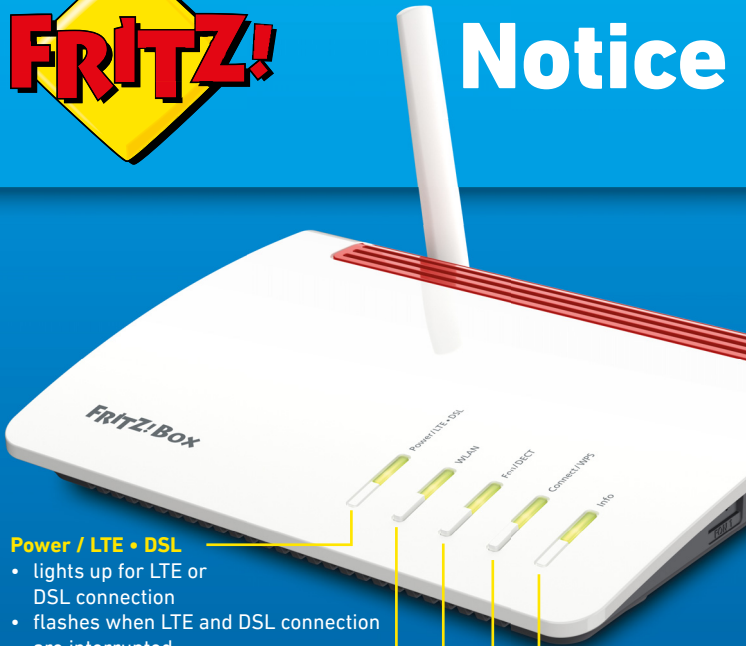

Notiz

Power / LTE • DSL

- leuchtet bei LTE- oder DSL-Verbindung
- blinkt, wenn LTE- und DSL-Verbindung unterbrochen sind

WLAN

- drücken für WLAN an/aus
- leuchtet, wenn WLAN an ist

Fon/DECT

- drücken für Telefone wiederfinden
- leuchtet bei einem Telefonat
- blinkt bei Sprachnachrichten im Netz

Connect/WPS

- drücken für WLAN- oder DECT-Gerät anmelden
- blinkt während ein WLAN- oder DECT-Gerät angemeldet wird

Info

- blinkt bei Nachrichten auf dem FRITZ!Box-Anrufbeantworter (einstellbar)
- leuchtet rot bei wichtiger Nachricht auf <http://fritz.box>

Einstellungen ab Werk

Settings ex Works

Notice

Power / LTE • DSL

- lights up for LTE or DSL connection
- flashes when LTE and DSL connection are interrupted

WLAN

- press for WiFi on/off
- lights up when WiFi is on

Fon/DECT

- press for telephone search
- lights up during a telephone call
- flashes when voice messages are waiting in the network

Connect/WPS

- press to register wireless or DECT device
- flashes while wireless or DECT device is registering